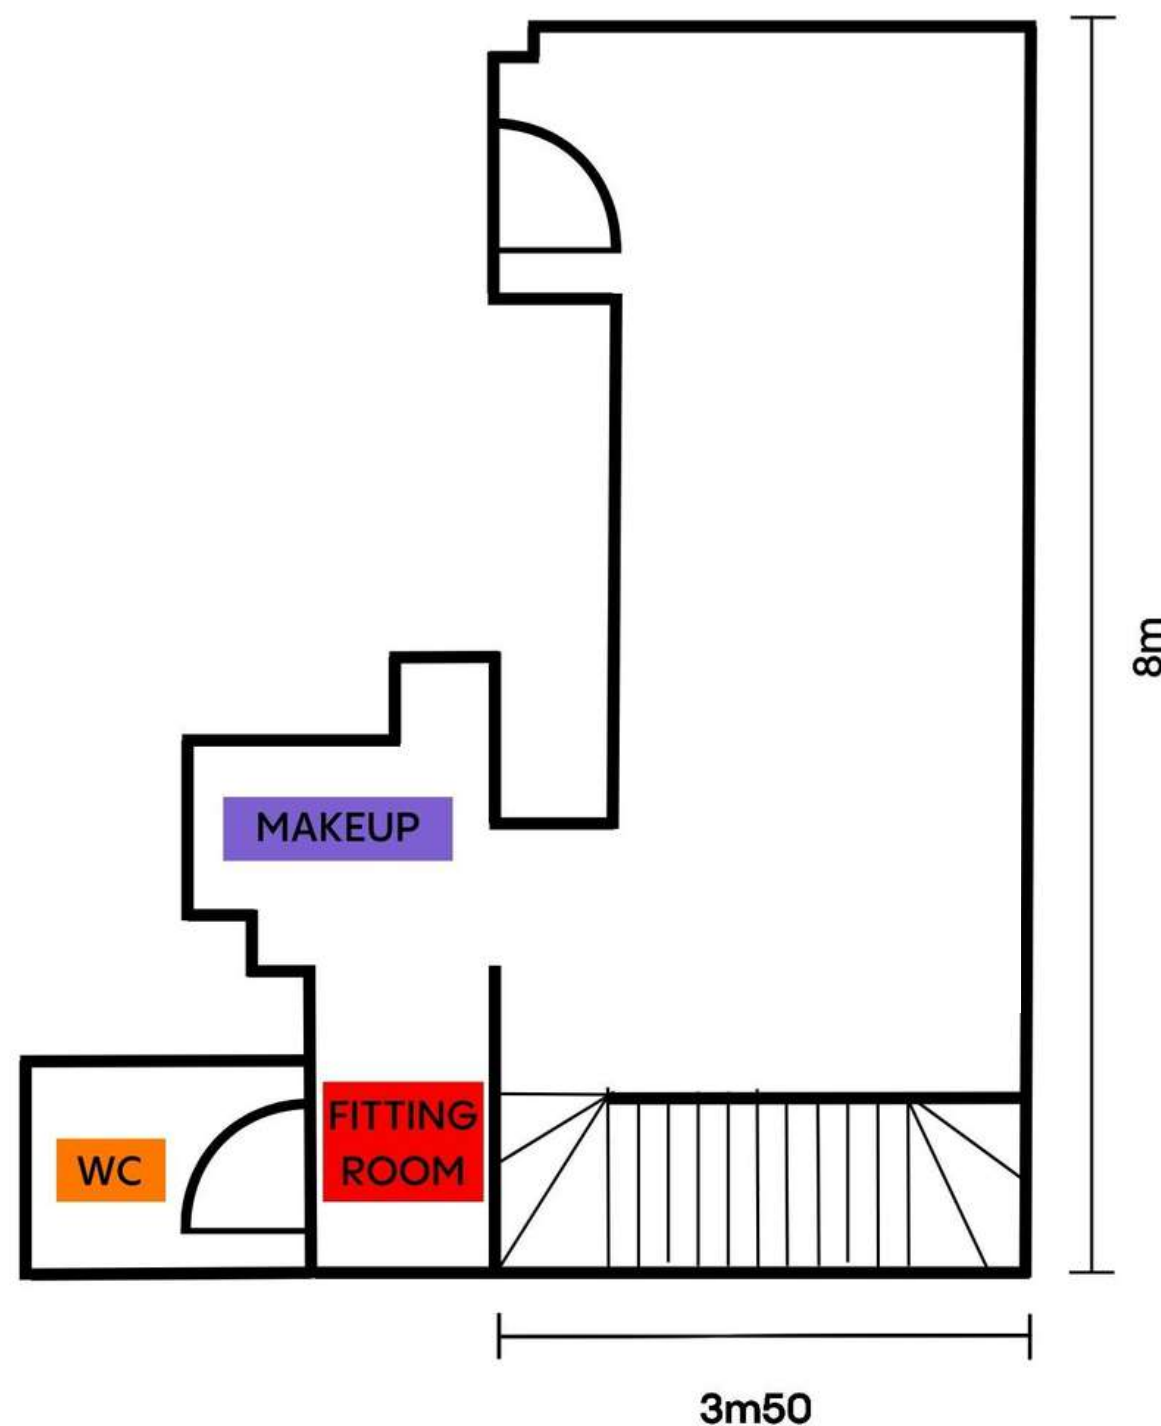

INFOS UTILES

**Le studio est ouvert de
10:00 à 18:00
du lundi au dimanche**

Transport

M1 : Louvre - Rivoli

**M4,7,11, 14 : Châtelet-
Les-Halles**

**RER A,B : Châtelet-Les-
Halles**

**Vous avez encore des
questions ?**

**Consultez notre [FAQ](#)
ou contactez par [mail](#)**

Accueil