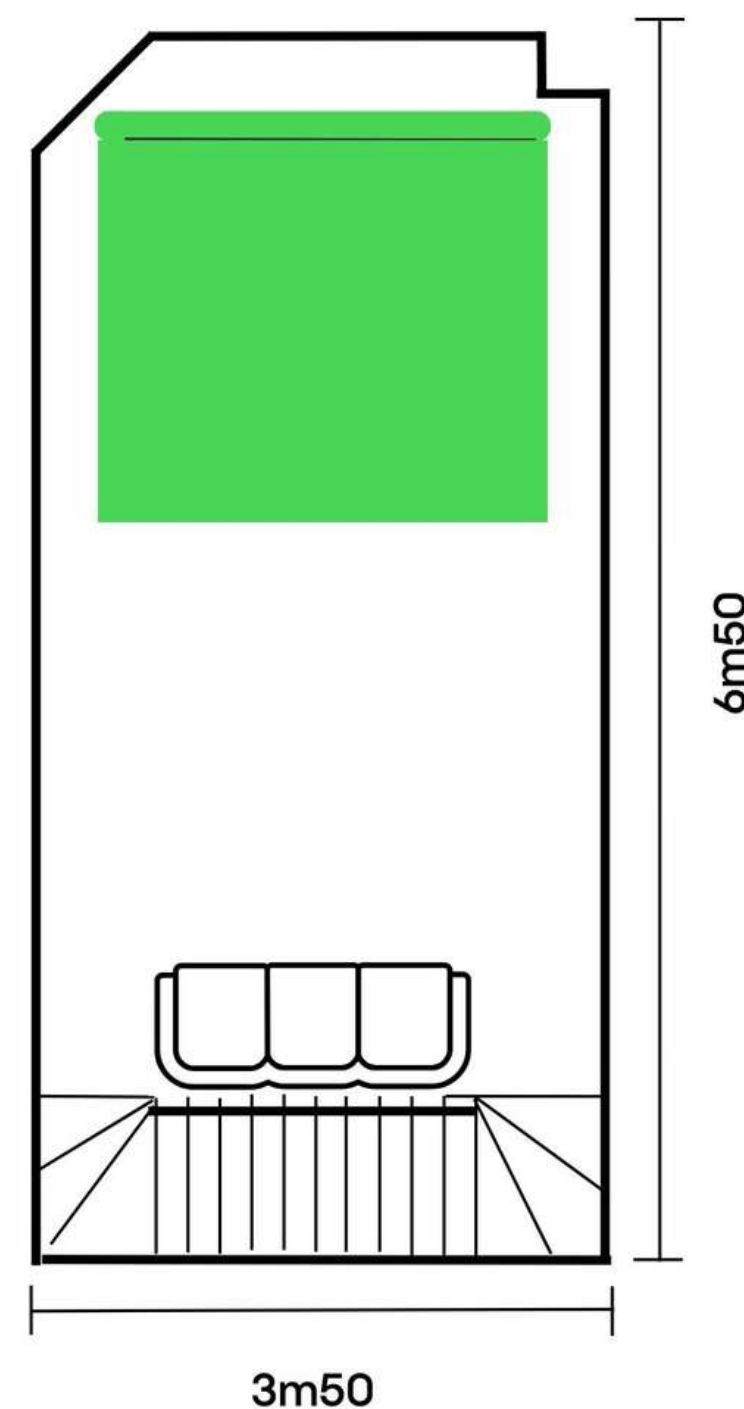

Studio Photo

Le Studio Honoré

92 RUE SAINT-HONORÉ
75001 PARIS

CONTACT@PIXELPRODUCTION.FR
+33 (0)9 78 80 22 00
WWW.LESTUDIOHONORE.FR